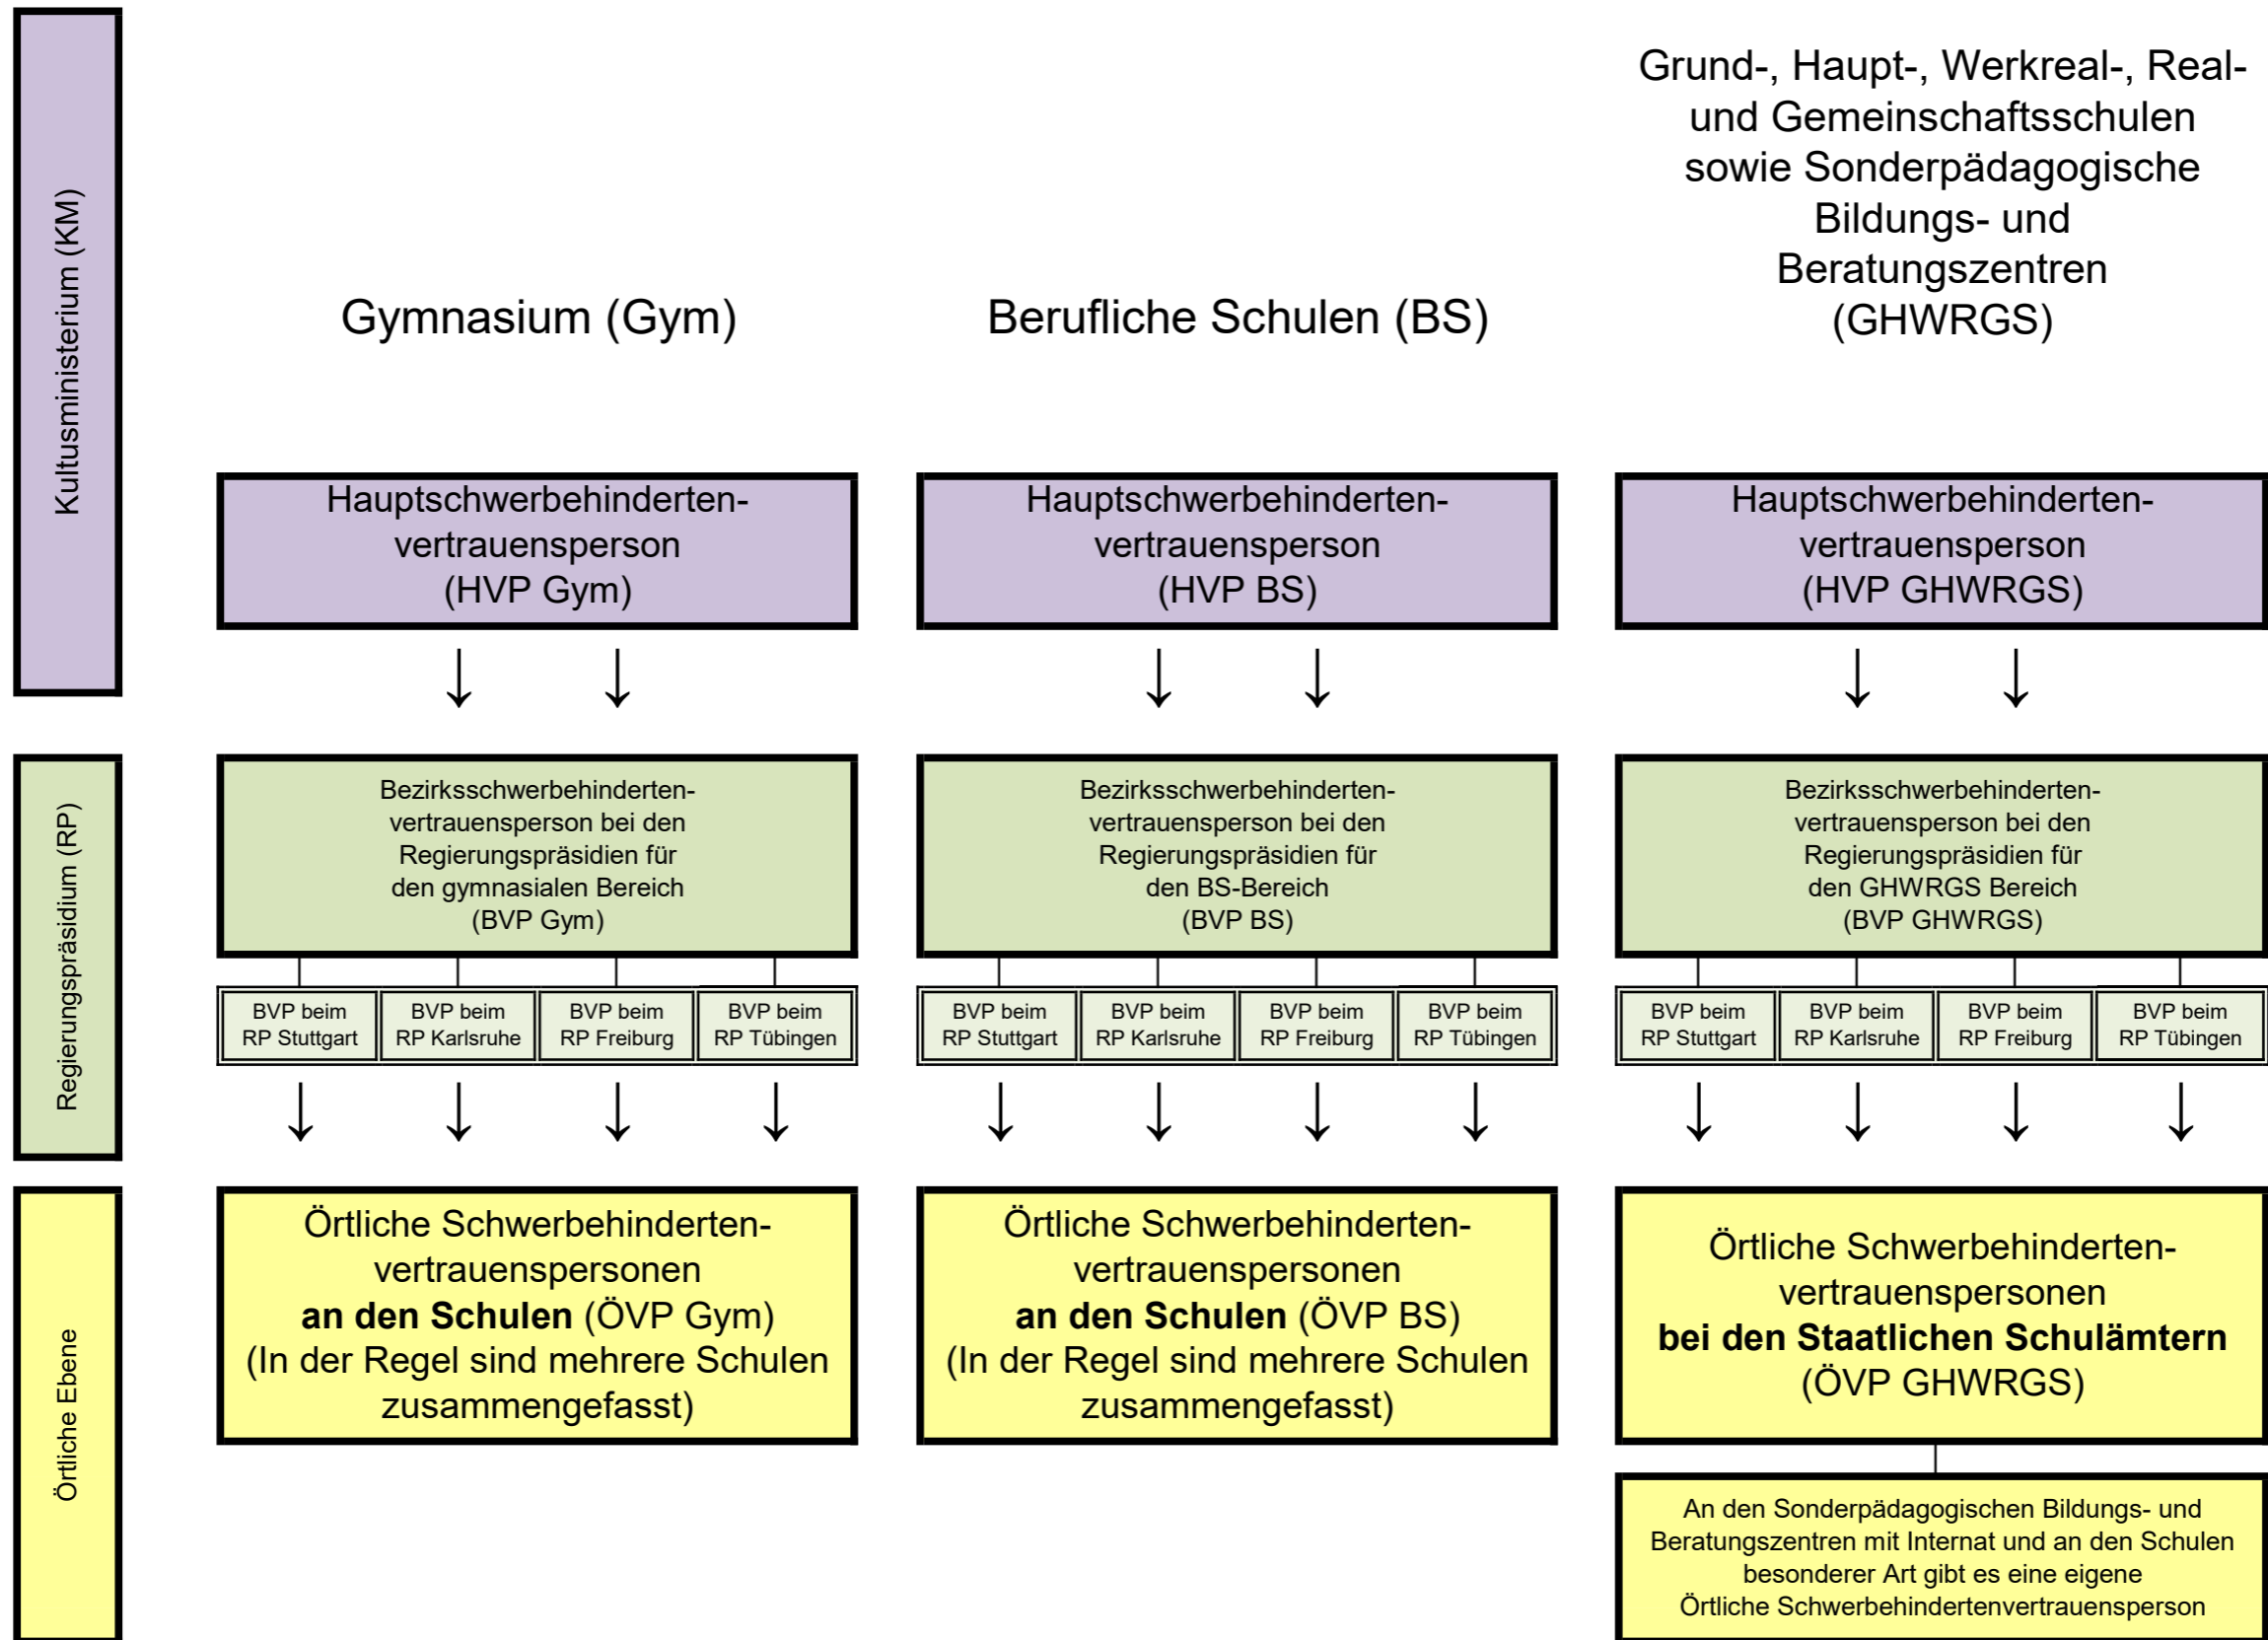

Organisation der schulischen Schwerbehindertenvertretung im Kulturbereich von Baden-Württemberg

Stand September 2021

www.schwerbehindertenvertretung-schule-bw.de

HVP GHWGRS, Gymnasien, BS